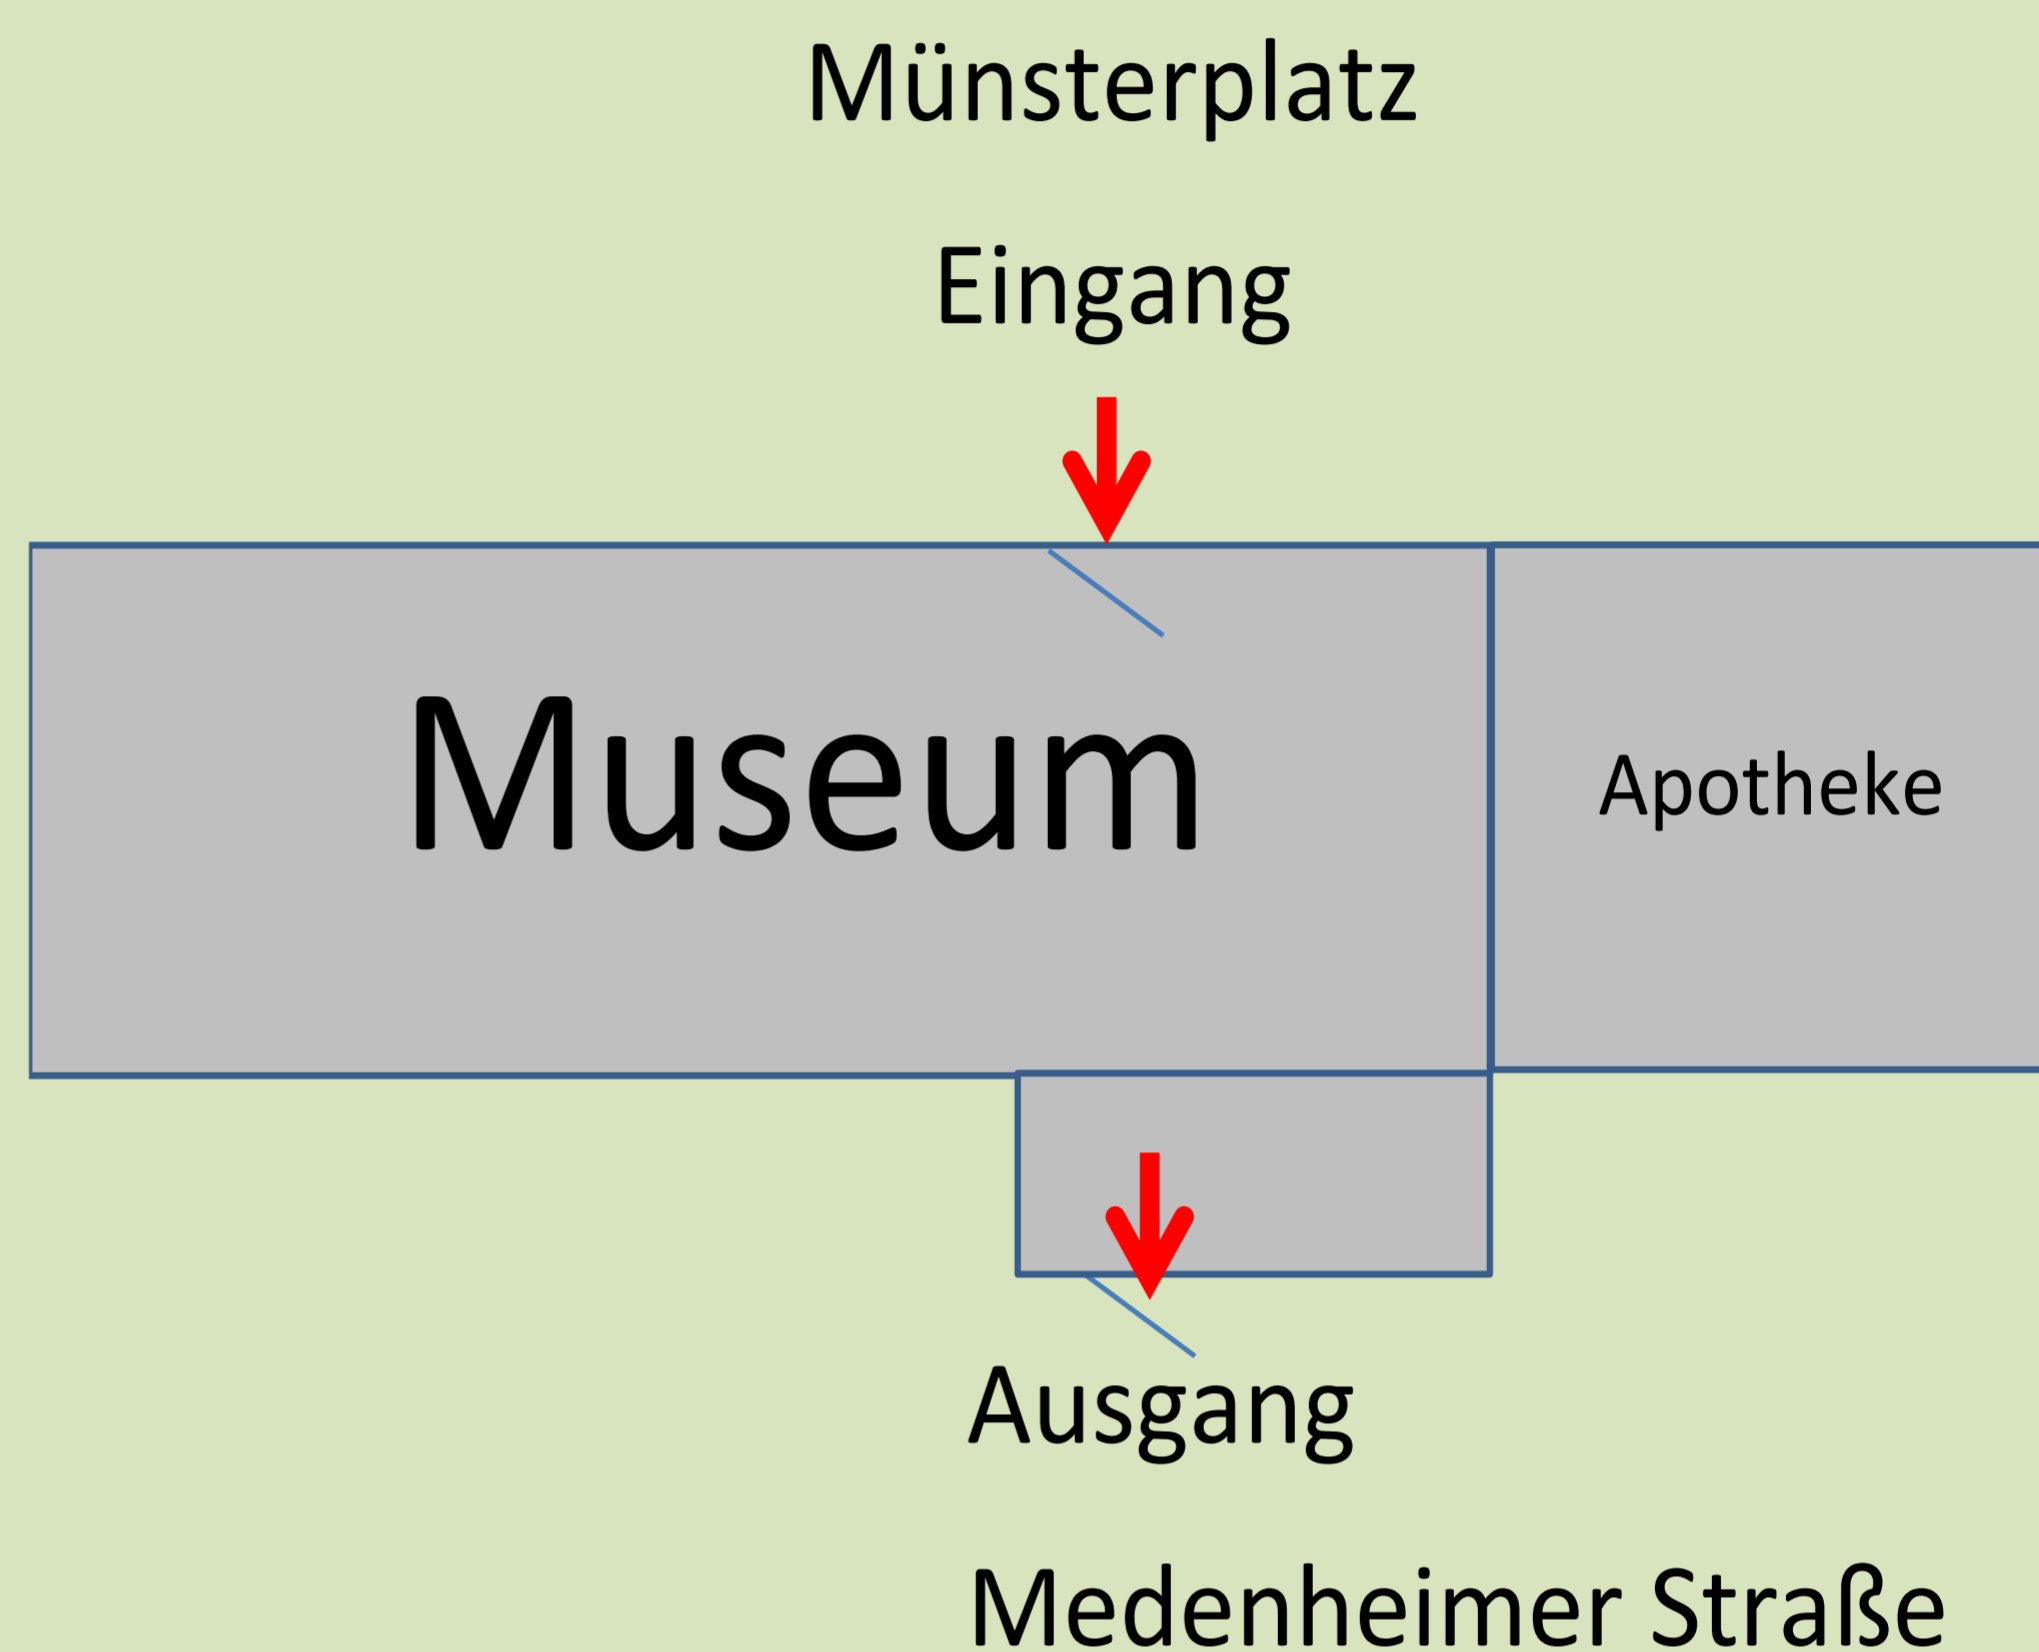

Heimatmuseum der Stadt Northheim

Informationen für Museumsbesucher

Das Heimatmuseum ist für Besucher unter Beachtung der jeweils geltenden Verordnungen zum Infektionsschutz für den Besucherverkehr geöffnet.

Der Zugang erfolgt wie üblich durch den Eingang Münsterplatz.

Bitte Verlassen Sie das Museum nach Besichtigung am Ausgang zur Medenheimer Straße.

Für den Besuch des Heimatmuseums gelten folgende Regelungen:

- Das Tragen einer Mund-Nasen-Bedeckung ist verpflichtend
- Es gilt ein Abstandsgebot von mindestens 1,5 m zwischen Personen, die nicht zu einem Haushalt gehören
- Vor kleineren Räumen und engeren Durchgängen wird um Rücksichtnahme gebeten, auch hier gilt die oben definierte Abstandsregel von 1,5 m
- Die Einhaltung der ausgehängten Hygiene-Stands für Desinfektion und Handwaschung ist verpflichtend
- Kein Zutritt haben Covid-19-Erkrankte, Kontaktpersonen zu Covid-19-Erkrankten, sowie Personen mit Erkältung, Husten, Schnupfen und ähnlichen Erkrankungen
- Die gleichzeitige Besucherzahl ist auf 10 Personen begrenzt. Keine Gruppen.